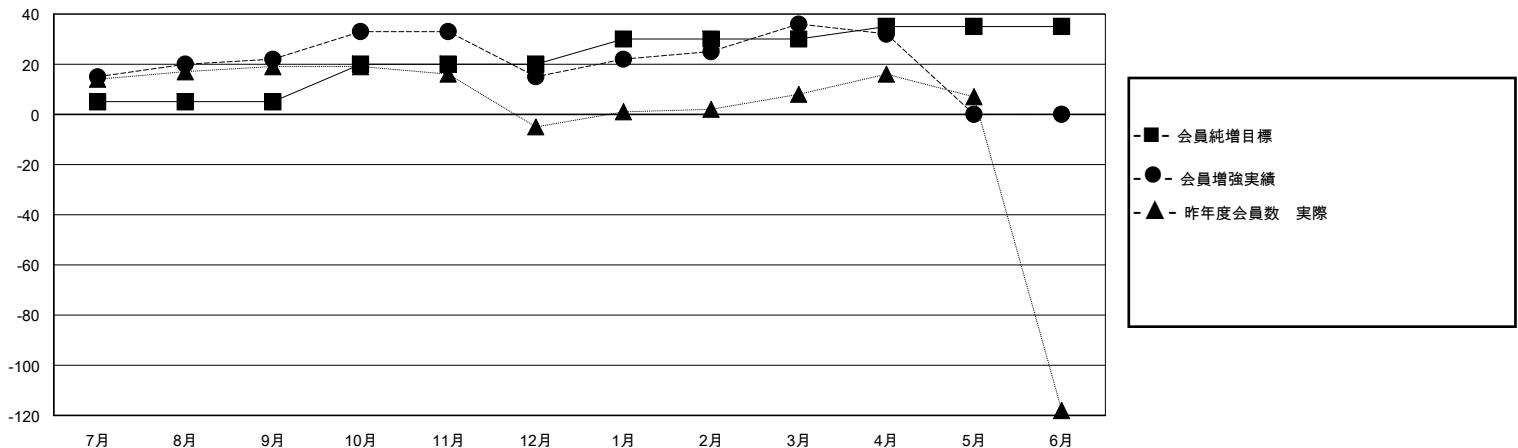

# MONTHLY MEMBERSHIP PROGRESS REPORT

District 335 D

Results as of: 4/30/2024

GMT:

地域 JAPAN

GMT会則地域

クラブ				名			
結果: 2023-2024				結果: 2023-2024			
四半期	新クラブ目標	新クラブ	解散クラブ	四半期	会員純増目標	会員増強実績	退会者(転籍を含む)実際
7月/8月/9月	0	0	0	7月/8月/9月	5	37	14
10月/11月/12月	0	0	0	10月/11月/12月	15	17	24
1月/2月/3月	1	0	0	1月/2月/3月	10	37	15
4月/5月/6月	0	0	0	4月/5月/6月	5	6	10

新クラブ目標及び実績累計

会員目標及び実績累計

解散クラブ: 0	36 CLUBS OF 54 一名以上の新会員を登録	<b>男女別</b>
退会者		男性 1,321 (83.24%)
物故会員 5		女性 266 (16.76%)
クラブ解散 0	<a href="#">会員累計データを見るには、ここをクリック</a>	世帯主/家族会員合計 262
その他 58		国際会費半額の家族会員 147
合計 63		